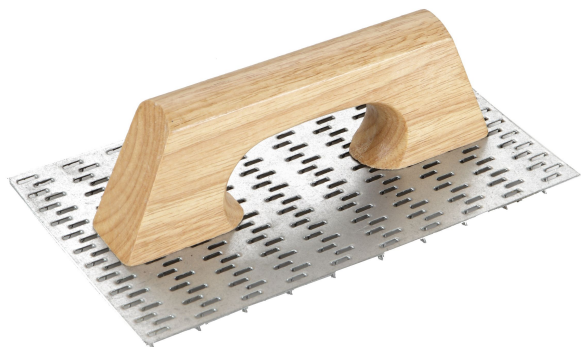

RASCADOR MONOCAPA 250X140MM MADERA, IDEAL PARA SUPERFICIES DELICADAS. SU DISEÑO ERGONÓMICO ASEGURA UN AGARRE CÓMODO, FACILITANDO LA LIMPIEZA Y EL MANTENIMIENTO SIN DAÑAR TUS MUEBLES.

Precio: **22,02€**

- Rascador Monocapa 250x140mm en madera para mantener tus muebles impecables. Su diseño ergonómico permite una sujeción cómoda, cuidando superficies delicadas.
- Rascador Monocapa 250x140mm Madera, perfecto para proteger muebles delicados. Su diseño ergonómico garantiza un agarre cómodo, simplificando la limpieza sin causar daños.
- Rascador Monocapa 250x140mm Madera, perfecto para superficies delicadas. Su diseño ergonómico permite un agarre cómodo y una limpieza eficaz sin dañar tus muebles.
- Rascador Monocapa 250x140mm Madera, perfecto para superficies delicadas. Su diseño ergonómico proporciona un agarre cómodo, haciendo la limpieza fácil y segura para tus muebles.
- Rascador Monocapa 250x140mm Madera, ideal para superficies delicadas. Su diseño ergonómico permite un agarre cómodo, facilitando la limpieza sin dañar tus muebles.

Descripción del producto

Descubre el Rascador Monocapa, una herramienta esencial para quienes cuidan sus superficies delicadas. Con unas dimensiones de 250x140mm, este rascador de madera es ideal para tareas de limpieza sin comprometer la integridad de tus muebles. Su diseño ergonómico no solo proporciona un agarre cómodo, sino que también facilita un uso prolongado sin fatiga en la mano. Perfecto para eliminar manchas y suciedad, el Rascador Monocapa se convierte en un aliado indispensable en el mantenimiento del hogar. Fabricado en madera de alta calidad, es lo suficientemente suave para no dañar acabados y superficies sensibles, mientras que su estructura robusta garantiza durabilidad en cada uso. Mantener la belleza de tus muebles nunca ha sido tan sencillo. Con el Rascador Monocapa, puedes limpiar eficazmente sin miedo a rayar o deteriorar tus superficies. Su versatilidad lo hace apto para diversas aplicaciones, desde muebles de madera hasta acabados delicados en cerámica o vidrio. Haz de la limpieza una tarea más fácil y segura con este rascador, que combina funcionalidad y cuidado en cada pasada. Dale a tus muebles el tratamiento que merecen, eligiendo el Rascador Monocapa para un acabado impecable y protegido.

[Rascador Monocapa 250x140mm Madera, ideal para superficies delicadas. Su diseño ergonómico asegura un agarre cómodo, facilitando la limpieza y el mantenimiento sin dañar tus muebles.](#)