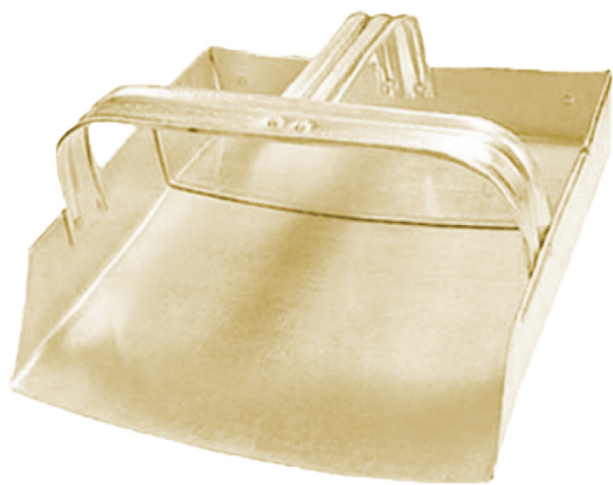

RECOGEDOR 150X130X20 MM BR: PRÁCTICO Y FUNCIONAL, IDEAL PARA RECOGER POLVO Y RESIDUOS DE CUALQUIER SUPERFICIE. SU DISEÑO COMPACTO LO HACE PERFECTO PARA USO DIARIO EN EL HOGAR O LA OFICINA.

Precio: **119,69€**

- Recogedor de 150x130x20 mm BR: su diseño compacto y práctico facilita la recolección de residuos, convirtiéndolo en un aliado indispensable en el hogar o la oficina.
 - Recogedor 150x130x20 mm BR: compacto y fácil de almacenar, es la solución perfecta para mantener limpias las superficies del hogar u oficina, facilitando la recolección de residuos en un instante.
- Otras características**
- Recogedor compacto de 150x130x20 mm BR: **Maneja** para captar polvo y residuos, su diseño funcional lo convierte en un aliado diario en el hogar o la oficina.
 - Recogedor 150x130x20 mm BR: su diseño compacto permite llegar a los rincones más difíciles, ideal para mantener tu hogar u oficina siempre limpios y ordenados.
 - Recogedor 150x130x20 mm BR: su diseño compacto y práctico lo convierte en un aliado diario para mantener superficies limpias en el hogar o la oficina. Ideal para recoger polvo y residuos.