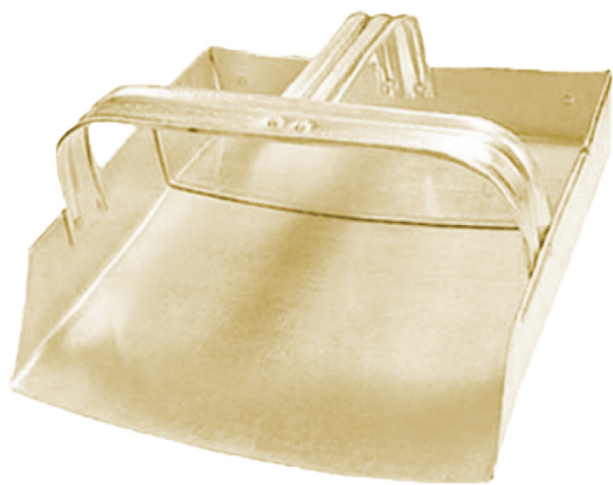

RECOGEDOR DE ALTA CALIDAD, MEDIDAS 270X250X50 MM, IDEAL PARA RECOGER RESIDUOS DE FORMA EFICIENTE. SU DISEÑO ERGONÓMICO Y RESISTENTE FACILITA LA LIMPIEZA EN CUALQUIER ESPACIO.

Precio: **256,13€**

- Recogedor de alta calidad (270x250x50 mm) con diseño ergonómico que permite limpiar fácilmente cualquier espacio, haciéndolo perfecto para recoger residuos de manera eficiente.
- Recogedor ergonómico de alta calidad, medidas 270x250x50 mm, perfecto para recoger residuos fácilmente y optimizar la limpieza en cualquier espacio. Diseñado para durar y facilitar la tarea.
- Recogedor de alta calidad, 270x250x50 mm, con diseño ergonómico que facilita la limpieza. Perfecto para recoger residuos de manera eficiente en cualquier espacio.
- Recogedor de alta calidad (270x250x50 mm) con diseño ergonómico, ideal para facilitar la limpieza eficiente y cómoda en cualquier espacio, eliminando residuos sin esfuerzo.
- Recogedor de alta calidad, con medidas de 270x250x50 mm, su diseño ergonómico permite una limpieza eficiente y cómoda, ideal para mantener cualquier espacio libre de residuos.