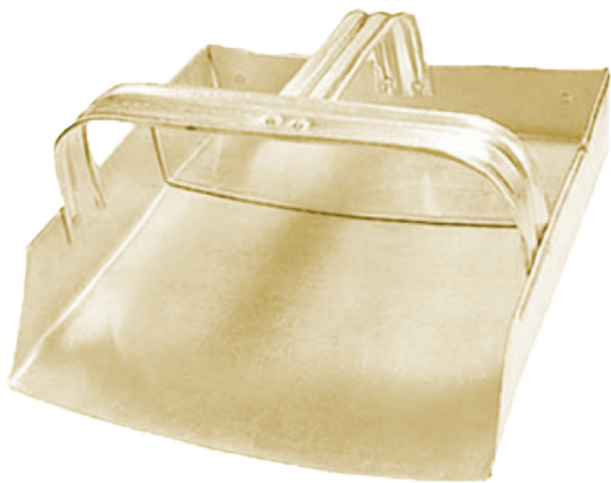

- Recogedor de alta resistencia, con medidas 200x200x50 mm. Su diseño permite una recolección eficiente de desperdicios en cualquier superficie, facilitando la limpieza rápida y efectiva.
- Recogedor de alta resistencia de 200x200x50 mm, perfecto para facilitar la recolección de desperdicios en distintas superficies de manera rápida y eficiente. Ideal para limpieza efectiva.
- Recogedor de alta resistencia con medidas 200x200x50 mm, perfecto para superficies irregulares. Su diseño favorece una recolección rápida y eficiente de desperdicios.
- Recogedor de alta resistencia, dimensiones 200x200x50 mm. Su diseño robusto permite una recolección eficiente de desperdicios en diversas superficies, facilitando así la limpieza.
- Recogedor de alta resistencia de 200x200x50 mm, perfecto para una limpieza rápida y eficiente en diversas superficies, haciendo la recolección de desperdicios más sencilla.

Descripción del producto

Presentamos nuestro recogedor de alta resistencia, diseñado para hacer de la limpieza una tarea rápida y eficiente. Con unas medidas de 200x200x50 mm, este recogedor es ideal para la recolección de desperdicios en cualquier tipo de superficie, ya sea en el hogar, la oficina o el exterior. Su construcción robusta garantiza durabilidad y resistencia, permitiendo un uso frecuente sin comprometer su rendimiento. Su diseño inteligente facilita la captura de suciedad y objetos, evitando derrames y asegurando una limpieza completa. Es perfecto para aquellos que buscan optimizar su tiempo y esfuerzo al mantener espacios limpios y ordenados. Ya sea para recoger migas, hojas, o cualquier tipo de desecho, este recogedor se convierte en una herramienta esencial en cualquier kit de limpieza. No dejes que la suciedad se acumule, elige nuestro recogedor de alta resistencia y transforma tu experiencia de limpieza. Con su tamaño compacto, es fácil de almacenar y manejar, haciéndolo un aliado perfecto para todas tus necesidades de limpieza.