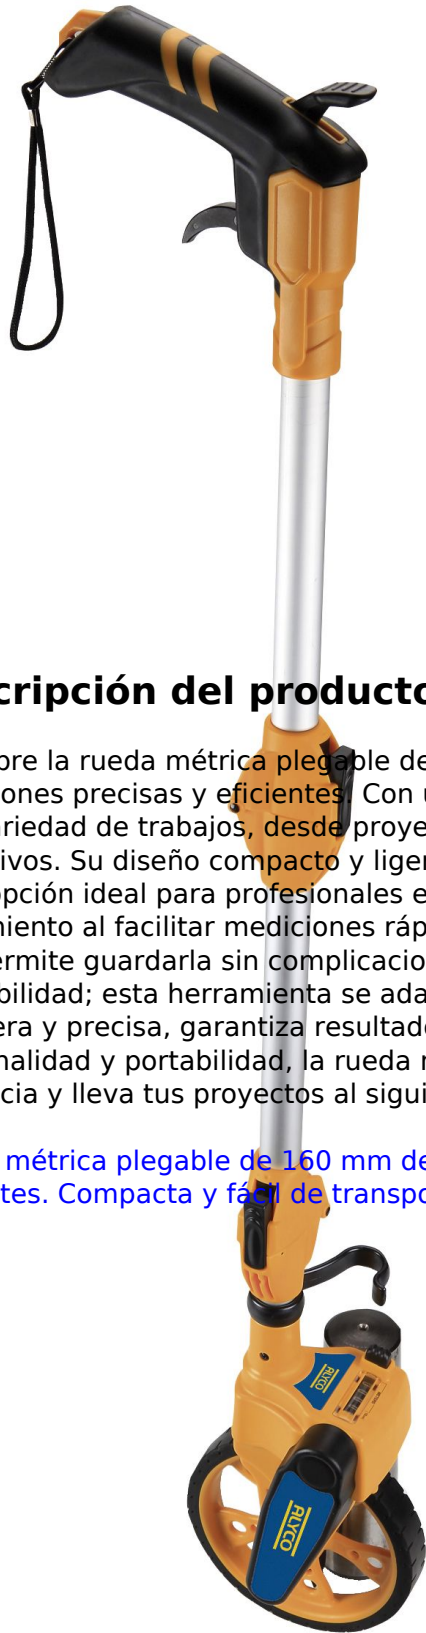

RUEDA MÉTRICA PLEGABLE DE 160 MM DE CAPACIDAD 10,000 M. IDEAL PARA TRABAJOS PRECISOS Y MEDICIONES EFICIENTES. COMPACTA Y FÁCIL DE TRANSPORTAR, OPTIMIZA TU RENDIMIENTO.

Precio: **149,13€**

- Rueda métrica plegable de 160 mm, con capacidad de 10,000 m. Su diseño compacto permite un transporte sencillo, ideal para mediciones precisas que optimizan tu rendimiento.
- Rueda métrica plegable de 160 mm, con capacidad de 10,000 m. Su diseño compacto facilita el transporte, garantizando mediciones precisas en cualquier lugar. ¡Optimiza tu rendimiento!
- Rueda métrica plegable de 160 mm con capacidad de hasta 10,000 m. Su diseño compacto la hace perfecta para llevar a cualquier lugar, mejorando tu eficacia en mediciones.
- Rueda métrica de 160 mm, perfecta para medir hasta 10,000 m. Su diseño plegable la hace compacta y portátil, ideal para trabajar con precisión y eficiencia en cualquier lugar.
- Rueda métrica plegable de 160 mm, con una capacidad impresionante de 10,000 m. Ideal para mediciones precisas, su diseño compacto facilita su transporte y maximiza tu rendimiento.