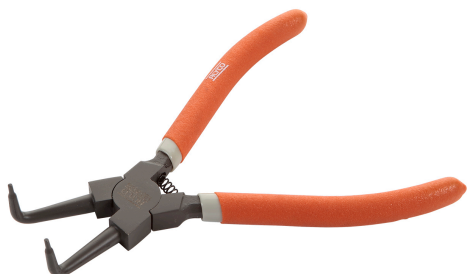

SEGER CURVO INTERIOR 150MM ALYCO NARANJA: DISEÑO INNOVADOR PARA REALZAR TUS PROYECTOS DE INTERIORISMO. CALIDAD Y DURABILIDAD EN CADA DETALLE, MEJORANDO LA EFICIENCIA DE TU LABOR.

Precio: **6,63€**

- Seger curvo interior de 150mm en naranja, su diseño innovador realza tus proyectos de interiorismo, aportando calidad y durabilidad en cada detalle para una mayor eficiencia.
- El SEGER CURVO INTERIOR 150MM ALYCO NARANJA destaca por su diseño innovador, ideal para resaltar la estética de tus proyectos, combinando calidad y durabilidad en cada uso.
- **Otras características:**
  - El SEGER CURVO INTERIOR 150MM ALYCO NARANJA destaca por su diseño innovador que transforma tus proyectos de interiorismo, asegurando calidad y durabilidad en cada uso.
  - SEGER CURVO INTERIOR 150MM ALYCO NARANJA: su diseño innovador mejora la estética de tus proyectos, garantizando calidad y durabilidad para una labor eficiente y profesional.
  - Seger curvo interior de 150mm en color naranja, ideal para dar un toque innovador a tus proyectos de interiorismo. Su diseño mejora la eficiencia y ofrece calidad en cada detalle.

Descripción del producto

Descubre el Seger Curvo Interior de 150mm de Alyco, una herramienta imprescindible para tus proyectos de interiorismo. Con un diseño innovador, este seger destaca por su capacidad para realzar la estética y funcionalidad de tus espacios. Fabricado con materiales de alta calidad, garantiza una durabilidad excepcional, permitiendo que cada detalle de tu labor sea eficiente y preciso. La forma curvada de 150mm es ideal para trabajar en esquinas y contornos, facilitando un acabado profesional en cada aplicación. Su color naranja vibrante no solo aporta un toque moderno y atractivo, sino que también asegura su fácil localización en tu kit de herramientas. Este seger es perfecto tanto para profesionales como para aficionados al interiorismo que buscan optimizar su trabajo sin sacrificar el estilo. Al invertir en el Seger Curvo Interior Alyco, estarás equipando tu arsenal de herramientas con un producto que combina calidad, diseño y funcionalidad. Mejora la eficiencia de tus proyectos y transforma tus ideas en realidades con esta herramienta esencial. ¡Haz que tu trabajo en interiorismo sea aún más impresionante con el Seger Curvo Interior de Alyco!

[SEGER CURVO INTERIOR 150MM ALYCO NARANJA: diseño innovador para realzar tus proyectos de interiorismo. Calidad y durabilidad en cada detalle, mejorando la eficiencia de tu labor.](#)