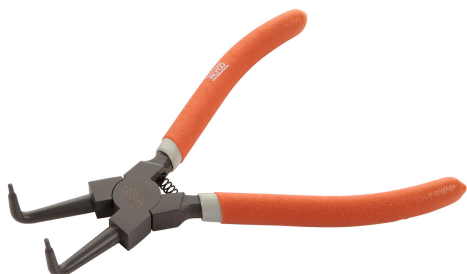

- SEGER INTERIOR CURVO 180MM ALYCO NARANJA: Su diseño curvo permite un acceso óptimo en espacios reducidos, haciéndola ideal para trabajos que requieren precisión. ¡Haz tu tarea más eficiente!
- El SEGER INTERIOR CURVO 180MM ALYCO NARANJA es ideal para trabajos precisos gracias a su forma curva, facilitando el acceso en lugares estrechos. ¡Optimiza tu trabajo!
- Herramienta de calidad con forma curva que permite un acceso excepcional en espacios reducidos. Ideal para lograr trabajos precisos y optimizar el rendimiento.
- El SEGER INTERIOR CURVO 180MM ALYCO NARANJA destaca por su forma curva, ideal para acceder a rincones difíciles. ¡Perfecto para lograr trabajos de gran precisión en espacios reducidos!
- Herramienta ideal para trabajos precisos, con su forma CURVA que permite un acceso sin obstáculos en espacios reducidos. ¡Optimiza tu trabajo con el SEGER INTERIOR CURVO 180MM!

Descripción del producto

Descubre el SEGER INTERIOR CURVO de 180 mm de ALYCO, la herramienta ideal para quienes buscan precisión en cada proyecto. Su diseño curvo y compacto permite un acceso fácil y eficiente en espacios reducidos, haciéndolo perfecto para trabajos de carpintería, fontanería y mecánica. Este seger es esencial para cualquier profesional o aficionado que necesite manejar piezas con precisión, garantizando un ajuste perfecto en cada aplicación. Fabricado con materiales de alta calidad, proporciona durabilidad y resistencia, lo que lo convierte en una herramienta confiable para el día a día. Su vibrante color naranja no solo le otorga un aspecto moderno, sino que también facilita su localización en el lugar de trabajo. Optimiza tu producción con el SEGER INTERIOR CURVO 180MM de ALYCO, y lleva tus habilidades al siguiente nivel. ¡No dejes pasar la oportunidad de mejorar tu caja de herramientas con esta herramienta indispensable!