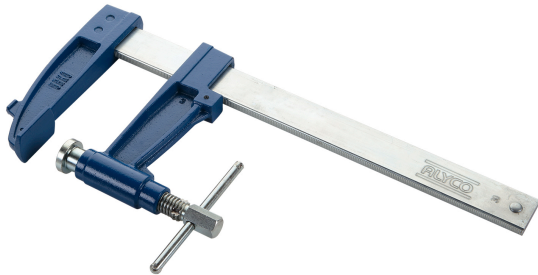

T.APRIETE EMB. 1000X150 40X10 ALYCO URKO: DISEÑO ROBUSTO, IDEAL PARA ASEGURAR CONEXIONES. PERFECTO PARA PROYECTOS EXIGENTES. GARANTIZA DURABILIDAD Y RENDIMIENTO EXCEPCIONAL EN CADA USO.

Precio: **92,54€**

- T.APRIETE EMB. 1000x150 40X10 ALYCO Urko: diseño robusto que asegura conexiones, ideal para proyectos exigentes. Durabilidad y rendimiento excepcional garantizados en cada uso.
- Diseño robusto del T.APRIETE EMB. 1000x150 40X10 ALYCO Urko, ideal para asegurar conexiones en proyectos exigentes, garantizando durabilidad y rendimiento excepcional.
- **Otras características:**
  - T.APRIETE EMB. 1000x150 40X10 ALYCO Urko: su diseño robusto asegura conexiones firmes, siendo perfecto para proyectos exigentes que requieren durabilidad y rendimiento excepcional.
  - T.APRIETE EMB. 1000x150 40X10 ALYCO Urko: su diseño robusto ofrece una conexión segura, ideal para proyectos exigentes, garantizando durabilidad en cada uso.
  - Diseño robusto que asegura conexiones firmes. Ideal para proyectos exigentes, garantiza durabilidad y rendimiento excepcional en cada uso. Perfecto para quienes buscan calidad en sus trabajos.

Descripción del producto

Conoce el T.APRIETE EMB. 1000x150 40X10 ALYCO Urko, una herramienta diseñada para ofrecer un rendimiento excepcional y una durabilidad inigualable. Su diseño robusto asegura conexiones firmes y seguras, lo que la convierte en la elección ideal para proyectos exigentes en cualquier ámbito. Este producto destaca por su construcción de alta calidad, capaz de resistir las condiciones más rigurosas, asegurando que cada uso se mantenga en óptimas condiciones. Con dimensiones generosas de 1000x150 y un espesor de 40X10, es perfecto para afrontar tareas que requieren un alto nivel de confiabilidad. Ya sea en la industria de la construcción, en proyectos mecánicos o en aplicaciones de ensamblaje, el T.APRIETE EMB. 1000x150 40X10 ALYCO Urko es la herramienta que garantizará el éxito de tus conexiones. Su diseño especializado minimiza el riesgo de fallos, proporcionando la tranquilidad que necesitas para ejecutar tu trabajo de manera eficiente. Opta por la calidad y la resistencia que solo una marca como ALYCO puede ofrecer. Con el T.APRIETE EMB. 1000x150, no solo estás invirtiendo en una herramienta, sino también en la seguridad y el rendimiento de tus proyectos. Asegura el futuro de tus trabajos con esta excelente opción.

[T.APRIETE EMB. 1000x150 40X10 ALYCO Urko: diseño robusto, ideal para asegurar conexiones. Perfecto para proyectos exigentes. Garantiza durabilidad y rendimiento excepcional en cada uso.](#)