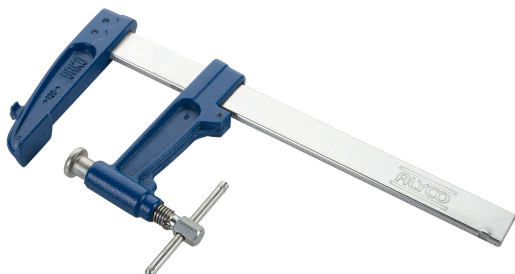

T.APRIETE EMB.1200X140 (35X8) ALYCO URKO: HERRAMIENTA ESENCIAL PARA UN AGARRE FIRME Y SEGURO, IDEAL PARA PROYECTOS DE CONSTRUCCIÓN Y MANTENIMIENTO. CALIDAD Y PRECISIÓN GARANTIZADAS.

Precio: **69,77€**

- Agarre firme y seguro con el T.APRIETE EMB.1200x140 (35x8) ALYCO Urko, ideal para proyectos de construcción. Calidad y precisión garantizadas en cada uso.
- T.APRIETE EMB.1200x140 (35x8) ALYCO Urko: su diseño ergonómico proporciona comodidad en usos prolongados, asegurando un agarre firme y preciso para todo tipo de proyectos de construcción.
- **Otras características**
  T.APRIETE EMB.1200x140 (35x8) ALYCO Urko: Su diseño robusto asegura un agarre firme en cualquier proyecto, brindando calidad y precisión en cada uso. Ideal para construcción y mantenimiento.
- T.APRIETE EMB.1200x140 (35x8) ALYCO Urko: diseño robusto para un agarre seguro, perfecto para trabajos de construcción y mantenimiento. Calidad y precisión en cada uso.
- T.APRIETE EMB.1200x140 (35x8) ALYCO Urko: destaca por su calidad robusta, proporcionando un agarre seguro en cualquier proyecto de construcción y mantenimiento, asegurando resultados precisos.

Descripción del producto

La T.APRIETE EMB.1200x140 (35x8) ALYCO Urko es una herramienta imprescindible para cualquier profesional del sector de la construcción y mantenimiento. Diseñada para ofrecer un agarre firme y seguro, esta abrazadera destaca por su calidad y precisión, asegurando resultados óptimos en cada uso. Con dimensiones de 1200 mm de longitud y 140 mm de apertura, es ideal para diversos proyectos, desde trabajos de carpintería hasta instalaciones más complejas. Construida con materiales de alta resistencia, la T.APRIETE es capaz de soportar cargas elevadas sin comprometer su funcionalidad, lo que la convierte en una opción confiable para aquellos que buscan durabilidad. Su diseño ergonómico permite un manejo cómodo y eficaz, facilitando el trabajo en espacios reducidos y garantizando un ajuste perfecto en todo momento. Ya sea para asegurar piezas de madera durante el ensamblaje o para mantener materiales en su lugar durante el secado, esta herramienta es versátil y se adapta a múltiples aplicaciones. No dejes pasar la oportunidad de mejorar tu eficiencia en el trabajo con la T.APRIETE EMB.1200x140 (35x8) ALYCO Urko, donde calidad y rendimiento se unen para facilitar tus proyectos.

[T.APRIETE EMB.1200x140 (35x8) ALYCO Urko: herramienta esencial para un agarre firme y seguro, ideal para proyectos de construcción y mantenimiento. Calidad y precisión garantizadas.](#)