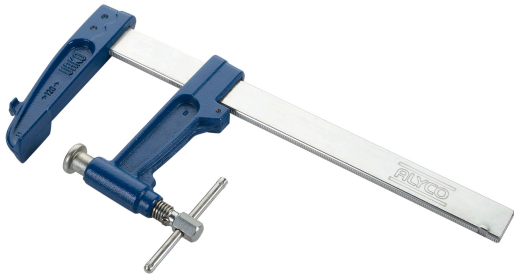

- T.APRIETE EMB. 1400x140 (35x8) ALYCO Urko: Sujeción eficiente con un diseño robusto, ideal para proyectos que requieren fiabilidad tanto en uso profesional como personal.
- T.APRIETE EMB. 1400x140 (35x8) ALYCO Urko: Su diseño robusto asegura una sujeción eficiente para tus proyectos, siendo perfecto tanto para uso profesional como personal.
- Soporte robusto de 1400x140mm (35x8) ALYCO Urko, ideal para garantizar una sujeción segura en proyectos. Perfecto tanto para uso profesional como personal.
- Soporte robusto de 1400x140, ideal para garantizar una sujeción segura en tus proyectos. Perfecto para uso profesional y personal, facilita el trabajo con eficiencia.
- Soporte robusto de 1400x140 mm, ideal para garantizar una sujeción eficiente en proyectos profesionales y personales. Su diseño de 35x8 mm ofrece estabilidad y durabilidad.