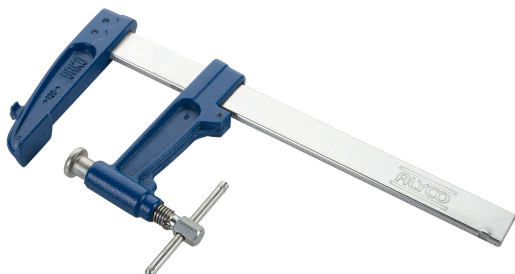

T.APRIETE EMB. 200X140 (35X8) ALYCO URKO ES UN SISTEMA DE SUJECCIÓN ROBUSTO, IDEAL PARA DIVERSOS PROYECTOS. SU DISEÑO GARANTIZA MÁXIMA ESTABILIDAD Y PRECISIÓN EN CADA USO.

Precio: **39,19€**

- El T.APRIETE EMB. 200x140 (35x8) ALYCO Urko destaca por su diseño robusto, ofreciendo una sujeción fiable que asegura la estabilidad necesaria para cualquier proyecto de construcción.
- T.APRIETE EMB. 200x140 (35x8) ALYCO Urko destaca por su diseño robusto, que asegura máxima estabilidad, convirtiéndolo en la opción ideal para proyectos exigentes y precisos.
- T.APRIETE EMB. 200x140 (35x8) ALYCO Urko destaca por su diseño robusto, proporcionando una sujeción excepcional que asegura estabilidad y precisión en todos tus proyectos.
- El T.APRIETE EMB. 200x140 (35x8) ALYCO Urko destaca por su diseño que garantiza máxima estabilidad, siendo ideal para proyectos que requieren sujeción precisa y robusta.
- El T.APRIETE EMB. 200x140 (35x8) de ALYCO Urko ofrece un diseño especializado que asegura un agarre firme, proporcionando una estabilidad excepcional en proyectos técnicos.

Descripción del producto

T.APRIETE EMB. 200x140 (35x8) ALYCO Urko es un sistema de sujeción altamente robusto, diseñado para satisfacer las demandas de diversos proyectos. Su construcción sólida permite un agarre firme y seguro, ideal para trabajos que requieren una máxima estabilidad. El diseño ingenioso de este equipo garantiza precisión en cada uso, lo que lo convierte en una herramienta indispensable para profesionales y aficionados por igual. Con unas dimensiones de 200x140 mm y 35 mm de grosor, este abrazador es perfecto para sujetar materiales de diferentes tamaños y formas, asegurando que se mantengan en su lugar durante su manipulación. La elección de materiales de alta calidad garantiza durabilidad y resistencia al desgaste, lo que incrementa su vida útil y rendimiento. T.APRIETE EMB. 200x140 (35x8) ALYCO Urko es fácil de usar, permitiendo un manejo cómodo y seguro, lo que facilita su integración en cualquier entorno de trabajo. Ya sea en la carpintería, construcción o cualquier proyecto de bricolaje, este sistema de sujeción ofrece la tranquilidad de saber que las piezas se mantendrán firmes y alineadas. Ideal para quienes buscan una herramienta de sujeción que combine robustez, estabilidad y precisión, el T.APRIETE EMB. 200x140 (35x8) ALYCO Urko es la elección perfecta para llevar a cabo tus proyectos con total confianza.

T.APRIETE EMB. 200x140 (35x8) ALYCO Urko es un sistema de sujeción robusto, ideal para diversos proyectos. Su diseño garantiza máxima estabilidad y precisión en cada uso.