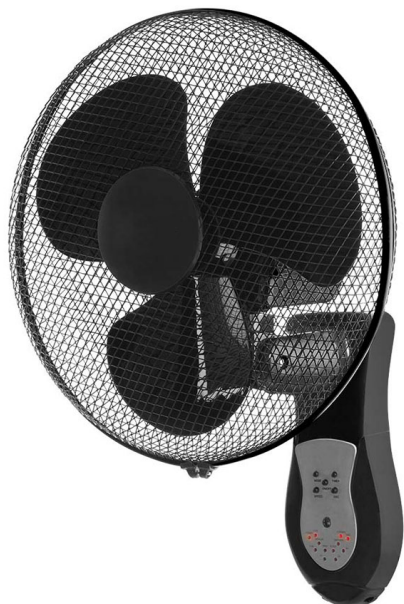

TELÉFONO NEGRO INALÁMBRICO DE DISEÑO, PANTALLA RETROILUMINADA, MANOS LIBRES

Precio: **33,54€**

- Teléfono negro inalámbrico de diseño
- Pantalla LCD: Tipo LCD: 1.25 pulgadas 120 x 120 píxeles
- Botones calibrados e integrados perfectamente para una marcación precisa
- Diseño delgado para ahorrar espacio, compacto y sofisticado
- Horas de habla; Tiempo de conversación-Hasta 15 horas
- Marca: Depau

Descripción del producto

[Teléfono Negro inalámbrico de diseño, Pantalla retroiluminada, Manos Libres](#)