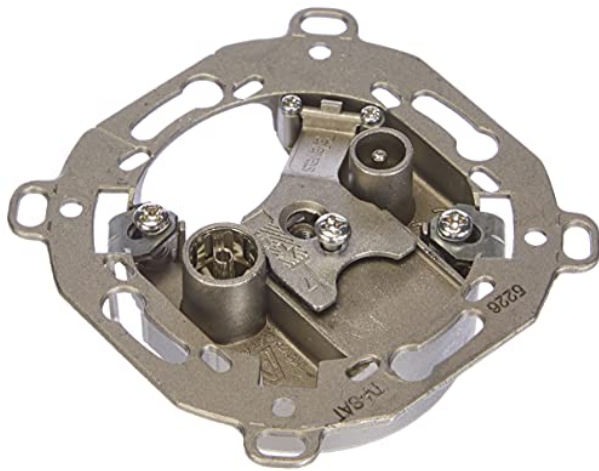

TOMA SEPARADORA PARA TV, FM Y SAT CON ALTA CAPACIDAD DE TRANSMISIÓN, IDEAL PARA MEJORAR LA SEÑAL Y CONECTAR MÚLTIPLES DISPOSITIVOS.

Precio: **20,79€**

- Fácil de usar
- Paqueteage Weight: 1.06 kilograms
- Paqueteage Dimensiones: 8.0 L x 17.2 H x 15.1 W (centimeters)
- Material duradero

Otras características

- Marca: Gyemo

Descripción del producto

Toma separadora para TV, FM y SAT con alta capacidad de transmisión, ideal para mejorar la señal y conectar múltiples dispositivos.