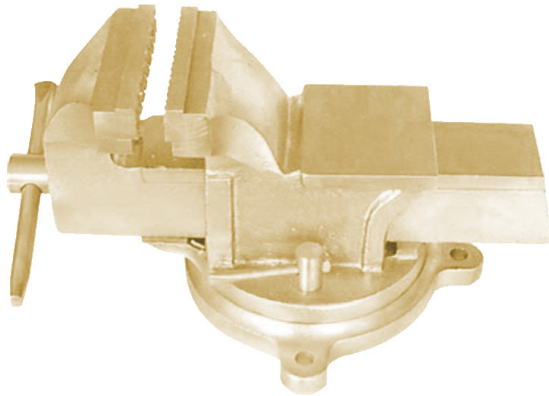

- Tornillo Banco Guía Cuadrada 90mm CU-BE: Su diseño cuadrado proporciona una sujeción estable, ideal para trabajos de precisión en carpintería y proyectos de bricolaje en casa.
- Tornillo Banco Guía Cuadrada 90mm CU-BE: Su diseño cuadrado asegura la estabilidad en trabajos de carpintería, ideal para el bricolaje y mejoras en el hogar. ¡Precisión garantizada!
- **Otras características**
Tornillo Banco Guía Cuadrada 90mm CU-BE: Con su diseño cuadrado, asegura una sujeción firme en proyectos de carpintería, ofreciendo estabilidad y precisión en cada tarea de bricolaje.
- El Tornillo Banco Guía Cuadrada 90mm CU-BE es esencial para lograr una sujeción firme, asegurando precisión en tus proyectos de carpintería y bricolaje. Ideal para mejorar tu hogar.
- Tornillo Banco Cuadrado de 90mm CU-BE: Con diseño robusto, garantiza una sujeción firme en proyectos de carpintería, asegurando precisión en cada corte y ensamblado. Ideal para el bricolaje.